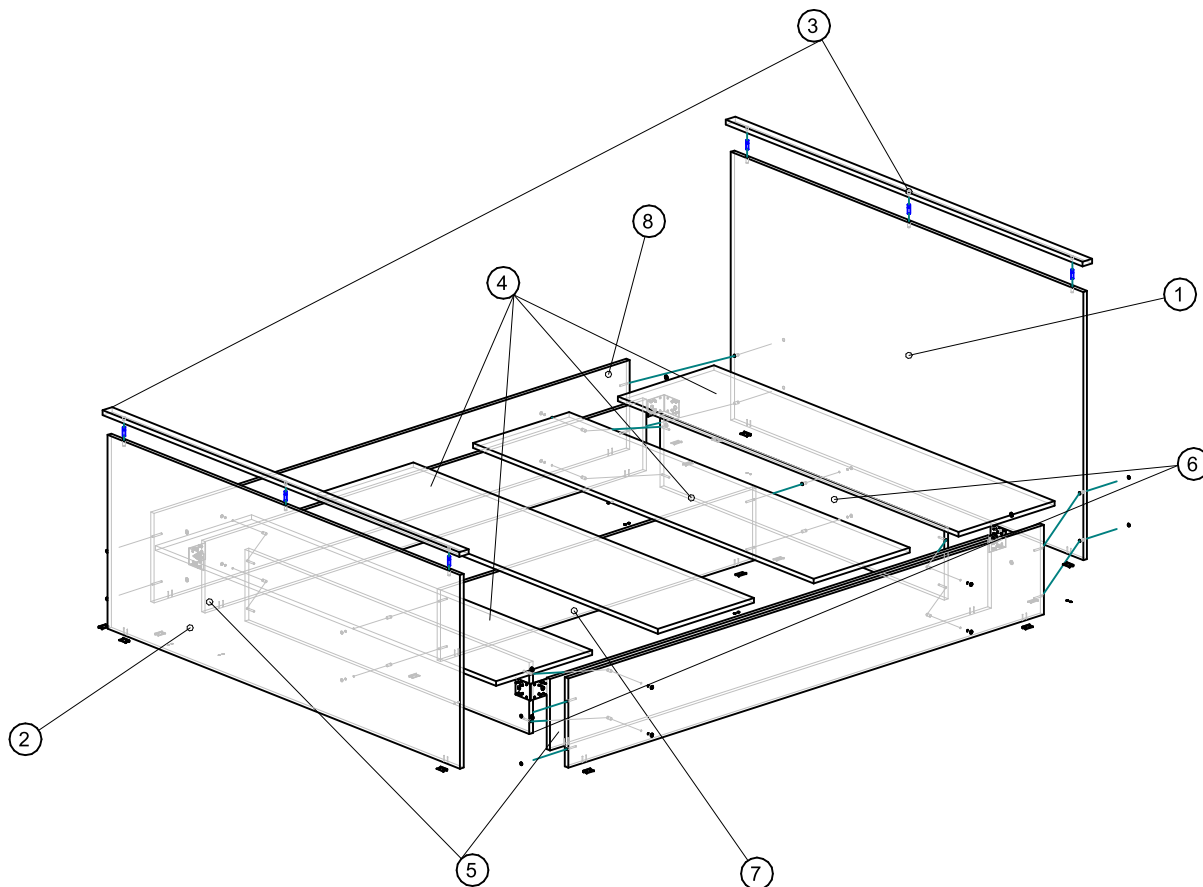

Вид	Наименование	Кол.
	Подпятник	14
	Гвоздь 2x20	28
	Шкант 8x30	6
	Еврозаглушка	8
	Евровинт 6x50	20
	Уголок 70x70x55	4
	Шуруп 4x16	32

Спецификация на панели и профили

Изделие Афина кровать 1,6 и 1,4

Поз.	Наименование	Кровать 1,6		Кровать 1,4		Кол-во
		Длина	Ширина	Длина	Ширина	
1	Щит	900	1650	900	1450	1
2	Щит	650	1650	650	1450	1
3	Планка	1670	40	1470	40	2
4	Ложе	1595	405	1395	405	4
5	Боковина	240	1860	240	1860	2
6	Перегородка	240	1330	240	1330	2
7	Перегородка	240	1330	240	1330	1
8	Царга	2005	300	2005	300	2

схема монтажа подпятника

гвозди 2x20

схема крепления панелей евровинтом